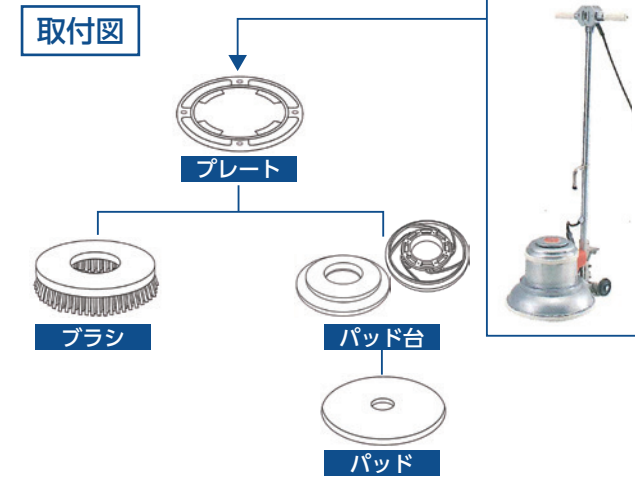

3 14インチポリッシャー MA-14

規格	重量	コード長	回転数	出荷単位
①普通速	37kg	20m	160~190rpm	1台
②高速(200)	38kg	20m	200~240rpm	1台
③超高速(300)	38kg	20m	270~330rpm	1台

- ●電圧:100V 電流:①13/12A②14/13A③15/14A
- ●周波数:50/60Hz ●消費電力:①1,200W②③1,300W
- ●洗浄幅:40cm ●ツメ数:4ツメ ※3ツメに変更可能
- ●ハンドル:スイッチ レバー式スイッチ(デッドマン)
- 角度調整 ①②3段階ペダル式③フリーハンドルレバー式
- ●使用プレート・ブラシ・パッドサイズ適合
- プレート:14インチ用 ブラシ:14インチ パッド台、パッド:15インチ
- ※プレート、ブラシ、パッド台、パッドは別売りです。

4 カーペットポリッシャー MA-12/MA-14

規格	重量	コード長	回転数	出荷単位
①MA-12 ジュウタン	30kg	20m	160~190rpm	1台
②MA-14 ジュウタン	36.5kg	20m	160~190rpm	1台

- ●電圧:100V ●電流:①11.8A②14/13A ●周波数:50/60Hz
- ●消費電力:①950W②1,300W ●洗浄幅:①34cm②40cm
- ●ツメ数:3ツメ ※4ツメに変更可能
- ●ハンドル:スイッチ レバー式スイッチ(デッドマン)
- 角度調整 フリーハンドルレバー式
- ●使用プレート・ブラシ・パッドサイズ適合
- プレート:①12インチ用②14インチ用 ブラシ:①12インチ②14インチ
- パッド台、パッド:①13インチ②15インチ
- ※プレート、ブラシ、パッド台、パッドは別売りです。

5 ポリッシャー用 プレート

規格	出荷単位
①8インチ用3ツメ	1個
②12インチ用3ツメ	1個
③12インチ用4ツメ	1個
④14インチ用3ツメ	1個
⑤14インチ用4ツメ	1個

6 ポリッシャー用 シダブラシ

規格	出荷単位
①8インチ	1個
②12インチ	1個
③14インチ	1個

●プレートは別売となります

7 ポリッシャー用 ナイロンブラシ

規格	出荷単位
①8インチ	1個
②12インチ	1個
③14インチ	1個

●プレートは別売となります

8 ポリッシャー用 ワイヤーブラシ

規格	出荷単位
①8インチ	1個
②12インチ	1個
③14インチ	1個

●プレートは別売となります

1 ドライビングアッセンブリー (木台付き)

規格	出荷単位
①9インチ	1個
②13インチ	1個
③15インチ	1個
④18インチ	1個
⑤20インチ	1個

●プレートは別売となります

2 プロフィットパッド台

規格	出荷単位
①13インチ	1個
②15インチ	1個

●プレートは別売となります

3 ハイプロパッド

規格	入数	出荷単位
①9インチ	5枚	1ケース
②13インチ	5枚	1ケース
③15インチ	5枚	1ケース
④17インチ	5枚	1ケース
⑤18インチ	5枚	1ケース
⑥20インチ	5枚	1ケース

●カラー:黒

4 ブラックストリッピングパッド

規格	入数	出荷単位
①9インチ	5枚	1ケース
②13インチ	5枚	1ケース
③15インチ	5枚	1ケース
④17インチ	5枚	1ケース
⑤18インチ	5枚	1ケース
⑥20インチ	5枚	1ケース

●カラー:黒

5 ブラウンストリッパーパッド

規格	入数	出荷単位
①9インチ	5枚	1ケース
②13インチ	5枚	1ケース
③15インチ	5枚	1ケース
④17インチ	5枚	1ケース
⑤18インチ	5枚	1ケース
⑥20インチ	5枚	1ケース

●カラー:茶

6 グリーンスクラビングパッド

規格	入数	出荷単位
①9インチ	5枚	1ケース
②13インチ	5枚	1ケース
③15インチ	5枚	1ケース
④17インチ	5枚	1ケース
⑤18インチ	5枚	1ケース
⑥20インチ	5枚	1ケース

●カラー:緑

7 ブルークリーナーパッド

規格	入数	出荷単位
①9インチ	5枚	1ケース
②13インチ	5枚	1ケース
③15インチ	5枚	1ケース
④17インチ	5枚	1ケース
⑤18インチ	5枚	1ケース
⑥20インチ	5枚	1ケース

●カラー:青

8 レッドバッファーパッド

規格	入数	出荷単位
①9インチ	5枚	1ケース
②13インチ	5枚	1ケース
③15インチ	5枚	1ケース
④17インチ	5枚	1ケース
⑤18インチ	5枚	1ケース
⑥20インチ	5枚	1ケース

●カラー:赤

9 ホワイトスーパーポリッシュパッド

規格	入数	出荷単位
①9インチ	5枚	1ケース
②13インチ	5枚	1ケース
③15インチ	5枚	1ケース
④17インチ	5枚	1ケース
⑤18インチ	5枚	1ケース
⑥20インチ	5枚	1ケース

●カラー:白

10 イエローオートスクラバーパッド

規格	入数	出荷単位
①9インチ	5枚	1ケース
②13インチ	5枚	1ケース
③15インチ	5枚	1ケース
④17インチ	5枚	1ケース
⑤18インチ	5枚	1ケース
⑥20インチ	5枚	1ケース

●カラー:レモンイエロー

11 セラミック洗浄用 高圧縮メラミンパッド

規格	入数	出荷単位
①13インチ	5枚	1ケース
②15インチ	5枚	1ケース
③17インチ	5枚	1ケース
④20インチ	5枚	1ケース

12 カーペット用 マジックパッド ループタイプ

規格	入数	出荷単位
①8インチ	6枚	1ケース
②9インチ	6枚	1ケース
③13インチ	6枚	1ケース
④15インチ	6枚	1ケース

●両面使用

パッドサイズ	
9インチ	φ230mm
10インチ	φ255mm
11インチ	φ280mm
12インチ	φ305mm
13インチ	φ330mm
14インチ	φ355mm
15インチ	φ380mm
16インチ	φ406mm
17インチ	φ432mm
18インチ	φ455mm
19インチ	φ483mm
20インチ	φ510mm

パッド用途	
ハイプロ	剥離作業用
ブラックストリッピング	剥離作業用
ブラウンストリッパー	剥離作業用
グリーンスクラビング	洗浄作業用
ブルークリーナー	洗浄作業用
レッドバッファー	表面洗浄作業用
ホワイトスーパーポリッシュ	つや出し、表面洗浄
イエローオートスクラバー	自動床洗浄機用