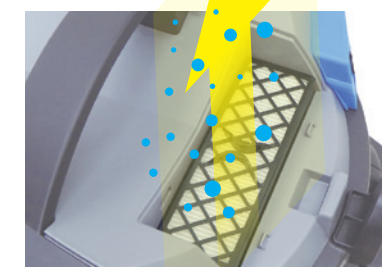

サイズ W285×D145×H80mm

他製品も取扱いがあります。お気軽にお問合せください。

HEPAフィルター搭載 排気のキレイなドライバキューム

床に落ちているホコリを
まき散らさない上部排気を採用

高性能HEPAフィルターを排気口に装備
微細なゴミ粒子を捕らえて逃がさない、キレイな排気を実現
排気を真上に出すことで、ホコリの舞い上がりを抑制します

HEPA
filter

写真はイメージです。

- クリーンルーム・アスベスト除去には対応しておりません。
- HEPAフィルター(クラスE11※)
※0.3μmの粒子に対して95%
粒子捕集率を持つ