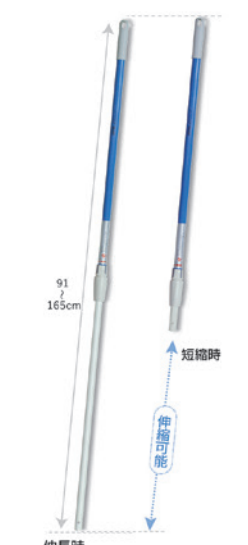

3 クレンリネスハンドル
(グラスファイバー伸縮)

品番	カラー	出荷単位
①HSG-2000-1	青	1本
②HSG-2000-2	赤	1本
③HSG-2000-3	黄	1本
④HSG-2000-4	緑	1本
⑤HSG-2000-5	白	1本

- ●ハンドル径:外パイプ径2.5cm/内パイプ径2.2cm
- ●材質:ガラス繊維、コーティング樹脂