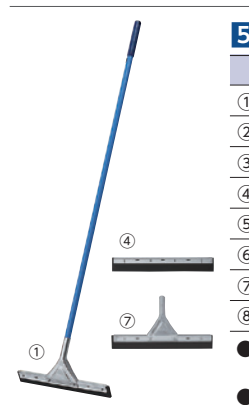

3 コンドル 自由箒C

品番	出荷単位
①C270-000U-MB	1本
②C270-000U-SP(スペア)	1個

- 材質:ハンドル/スチールパイプ
- 甲/PP毛/PP・再生PET・馬毛・除電材
- 全長:135cm
- 毛の長さ:約4cm ●幅:約32cm

4 コンドル 自由箒E45

品番	出荷単位
①C271-000U-MB	1本
②C271-000U-SP(スペア)	1個

- 材質:ハンドル/スチールパイプ
- 甲/PP毛/PP・再生PET・馬毛・除電材
- 全長:135cm
- 毛の長さ:約4.5cm ●幅:約46cm