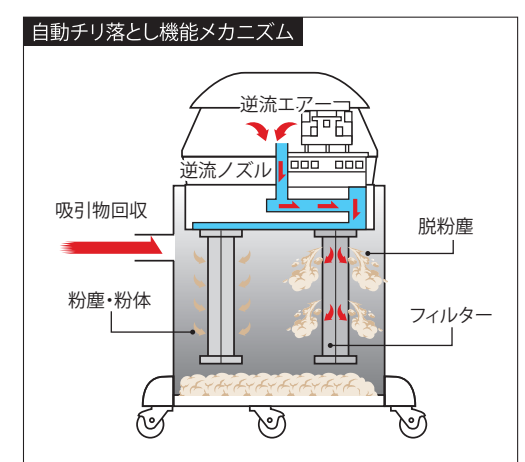

2 粉塵用バキューム
ハイパワークリーナー

品番	サイズ(cm)	重量	出荷単位
AS-25SK	約51.4×51.4×H66	20kg	1台

- ●電源: 単相100V 50/60Hz ●出力: 1.1KW
- ●風量※: 2.9m³/min ●真空度※: 32kPa
- ●コード長: 10m
- ●フィルター本数: 6本(超高分子量ポリエチレン)
- ●タンク容量: 50L(SUS304)
- ●付属品: 床ブラシ・ホース・延長管セット・丸ブラシ・クレパスツール
- ※風量、真空度はモーター単体性能です。