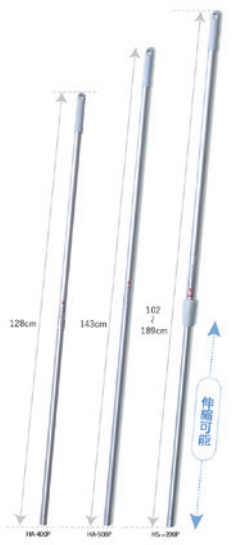

4 クレンリネスハンドル
(アルミ128cm/143cm伸縮)

品番	規格	出荷単位
①HA-400P	128cm	1本
②HA-500P	143cm	1本
③HSA-200P	伸縮	1本

- ●材質:アルミ