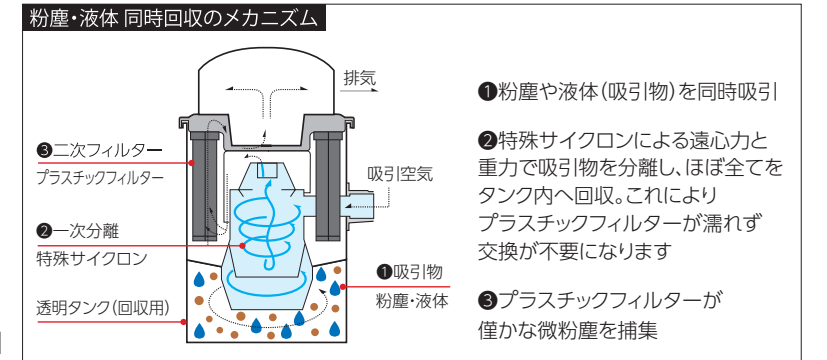

- オールステンレス
- HEPAフィルター搭載可能
- HACCP対応