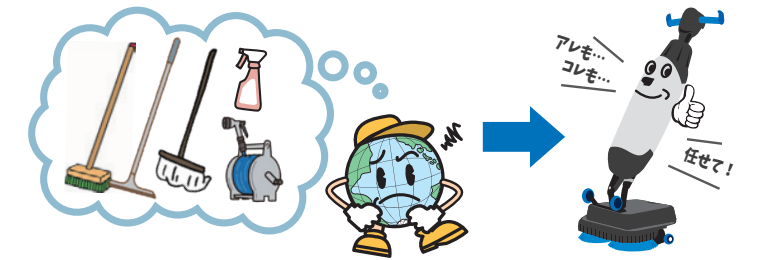

スリム&コンパクトボディ...なのに、パワフル床洗浄!!