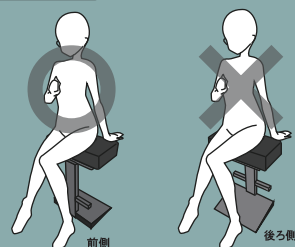

01

こんな方達におすすめ

- ・レジ内で座った状態で作業を行いたい。
- ・複合施設の休憩スペースに。
- ・喫煙スペースでちょっと腰掛けたい。
- ・高い高さのカウンターで座って接客したい。
- ・催事や受付でその場で腰掛けたい。
- ・立ち仕事のような目線の高さで座りたい。
- ・施設やブランドカラーと揃えたい。
- ・座面にロゴの印字を行いたい。

02

レジで座ってもいいの？

・海外では座りながらレジを打つのが主流となっており、実は日本だけが立ったままレジ打ちをしています。

厚生労働省が推進している【働き方改革】レジや受付の方も快適に仕事ができるように企業側も雇用のセールスポイントに今後なっていくかもしれません。

今、レジにチェアを導入する企業様は増え始めています。

【座りながら接客できる】とアピールする事で求人戦略や話題性にも使えるのではないのでしょうか？

03

様々な身長差に対応

- ・最小 50cm
- ・最大 77cm
- ・高さは 12 段階調節
- ・2.5cm ピッチ
- ・滑り止めのアジャスター付き
- ・滑り止めベース

04

座り降りがしやすい設計

POINT  
 座面  
 角度

ちょい掛けがテーマのチェアなので座り降りのしやすさにこだわりました。座面角度を 93° にすることで降りやすいが向上しています。

⚠ 要注意 座る向きにご注意下さい

- 製品仕様
- 下支柱：粉体塗装 BK\_【25×70×t1.6 平角使用】
  - 平角ステップ付き\_【25×25×t1.2 角使用】
  - 鉄板箱座面支え\_【t1.6mm 厚鉄板使用】
  - 鉄板ベース\_【t1.6mm 厚鉄板使用】
  - 座面サイズ：330×160×80
  - ※ウレタン2種構造・PVC(防炎/防汚)・木
  - 本体サイズ：幅 330×奥行 230×高さ 500~770mm
  - 高さ調節間隔 25mm ピッチ
- 座面スペック
- 生地はシンコーマテリアル社
  - ※スパンネビタット使用
  - ※滑りにくい合皮 (6色展開)
  - ※防炎・防汚・耐消毒液
  - ウレタン二層構造
  - 御社印字可能

レジ イメージ

病院・薬局 イメージ

受付・オフィス イメージ

施設 イメージ

01

座面カラーは全5色からロット生産可能

※@スベランネピタット使用

02