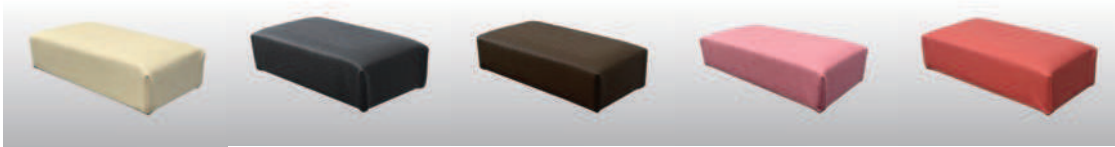

04

座り降りがしやすい設計

POINT  
 座面  
 角度

ちょい掛けがテーマのチェアなので座り降りのしやすさにこだわりました。座面角度を 93° にすることで降りやすいが向上しています。

⚠ 要注意 座る向きにご注意下さい

- 製品仕様
- 下支柱：粉体塗装 BK\_【25×70×t1.6 平角使用】
  - 平角ステップ付き\_【25×25×t1.2 角使用】
  - 鉄板箱座面支え\_【t1.6mm 厚鉄板使用】
  - 鉄板ベース\_【t1.6mm 厚鉄板使用】
  - 座面サイズ：330×160×80
  - ※ウレタン2種構造・PVC(防炎/防汚)・木
  - 本体サイズ：幅 330×奥行 230×高さ 500~770mm
  - 高さ調節間隔 25mm ピッチ
- 座面スペック
- 生地はシンコーマテリアル社
  - ※スパンネビタット使用
  - ※滑りにくい合皮 (6色展開)
  - ※防炎・防汚・耐消毒液
  - ウレタン二層構造
  - 御社印字可能

レジ イメージ

病院・薬局 イメージ

受付・オフィス イメージ

施設 イメージ

01

座面カラーは全5色からロット生産可能

※@スベランネピタット使用

02