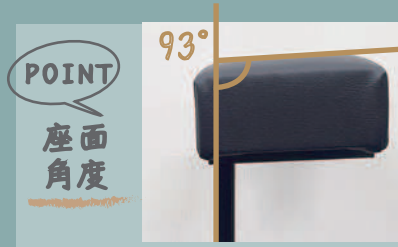

厚生労働省が推進している【働き方改革】レジや受付の方も快適に仕事ができるように企業側も雇用のセールスポイントに今後なっていくかもしれません。

今、レジにチェアを導入する企業様は増え始めています。

【座りながら接客できる】とアピールする事で求人戦略や話題性にも使えるのではないのでしょうか？

03

様々な身長差に対応

- ・最小 50cm
- ・最大 77cm
- ・高さは 12 段階調節
- ・2.5cm ピッチ
- ・滑り止めのアジャスター付き
- ・滑り止めベース

04

座り降りがしやすい設計

POINT  
 座面  
 角度

ちょい掛けがテーマのチェアなので座り降りのしやすさにこだわりました。座面角度を 93° にすることで降りやすいが向上しています。

⚠ 要注意 座る向きにご注意下さい

- 製品仕様
- 下支柱：粉体塗装 BK\_【25×70×t1.6 平角使用】
  - 平角ステップ付き\_【25×25×t1.2 角使用】
  - 鉄板箱座面支え\_【t1.6mm 厚鉄板使用】
  - 鉄板ベース\_【t1.6mm 厚鉄板使用】
  - 座面サイズ：330×160×80
  - ※ウレタン2種構造・PVC(防炎/防汚)・木
  - 本体サイズ：幅 330×奥行 230×高さ 500~770mm
  - 高さ調節間隔 25mm ピッチ
- 座面スペック
- 生地はシンコーマテリアル社
  - ※スパンネビタット使用
  - ※滑りにくい合皮 (6色展開)
  - ※防炎・防汚・耐消毒液
  - ウレタン二層構造
  - 御社印字可能