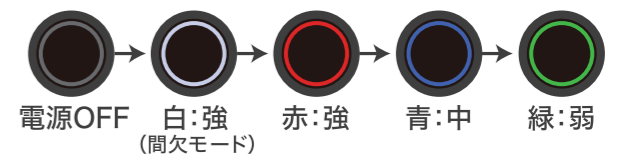

コントローラー(シリコンスイッチ)