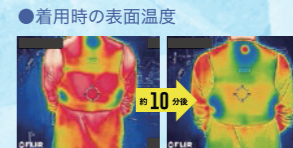

水でやさしい涼しさ♪

ハイドロギアベスト 詳細P21

気化熱って??

「打ち水」の原理で水が蒸発する際に周囲の熱を奪うことで対象を冷やす現象のことです。電源不要で様々な分野に応用されているエコな冷却方法です。

(暑さ対策...でも、冷えすぎが気になる方へ)

▶ 長時間続く涼感で体調もバッチリ

スイッチを入れて約10秒で冷却! 次世代冷感ベスト

I'Z FRONTIER
SPIRIT AND TECHNIQUE

【特許番号】特許第7396605号 【特許番号】特許第7464332号

ペルチェデバイス搭載の次世代冷感ベスト

I'Z ペルチェベストSETⅢ

ペルチェとは?
ペルチェ素子は、小型冷蔵庫やエアコンなどに使用される半導体素子です。

環境温度より
約 **22℃** マイナス
冷却
※2
表面温度は7℃まで冷却可能

お手持ちのモバイルバッテリー使用可能!
環境温度より
最大約 **22℃** マイナスの
冷却効果!
※1 使用状態・環境により変動します。
※2 使用環境20℃~45℃で、設定温度「強」の場合

NEW
新しくなったシリコンスイッチ

NEW
ペルチェの装着方式は特許取得のラッチ式。簡単・強力!ベストに固定

表側
バッテリー収納ポケット
※バッテリーは別売です。

ストレッチ素材で
体にフィットしてひんやり!
脇・背面にはハイレベルなストレッチ性能素材を採用。ペルチェが体に密着し、冷却効果がアップします。

●着用時の表面温度
脇や首の近くを流れる血液を冷却することで深部体温へのアプローチが可能!
※お肌に異常が生じる可能性がありますので、直接お肌への接触は避けください。