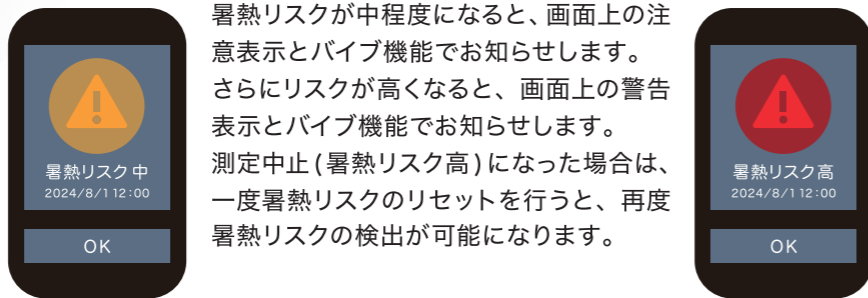

- POINT 1 ON/OFFの切り替えができる
- POINT 2 常時脈波より暑熱リスクを測定
- POINT 3 デザイン性に優れている

暑熱リスクを大きくお知らせ

- 計測中(未判定:緑)
- 計測中(暑熱リスク低:緑)
- 計測中(暑熱リスク中:黄)
- 測定中止(暑熱リスク高:赤)

暑熱リスクの検出

「暑熱リスク自動検出」スイッチをオンにすると、暑熱リスクの演算が開始され、自動演算中は暑熱リスクの程度がウォッチフェイス画面に表示されます。