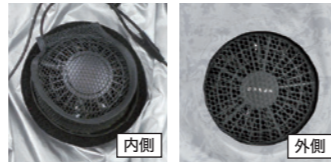

社名・ネーム刺繍
10着より承ります。
詳しくは弊社担当者まで
お問い合わせください。

季節商品につき、各サイズ・色共今季生産分がなくなり次第、販売終了となります。予めご了承ください。

胸スイッチで操作性バツグン！ファンの着脱ストレスも解消！

胸スイッチ式 空調ベスト®
MESH-BR-060-1 (服のみ)

胸スイッチ
フルハーネス対応
裏ポリウレタンコーティング

メッシュポケット

特許申請中

ファンを服内側のメッシュポケットに入れる方式
※P14・15掲載の空調ベスト共通