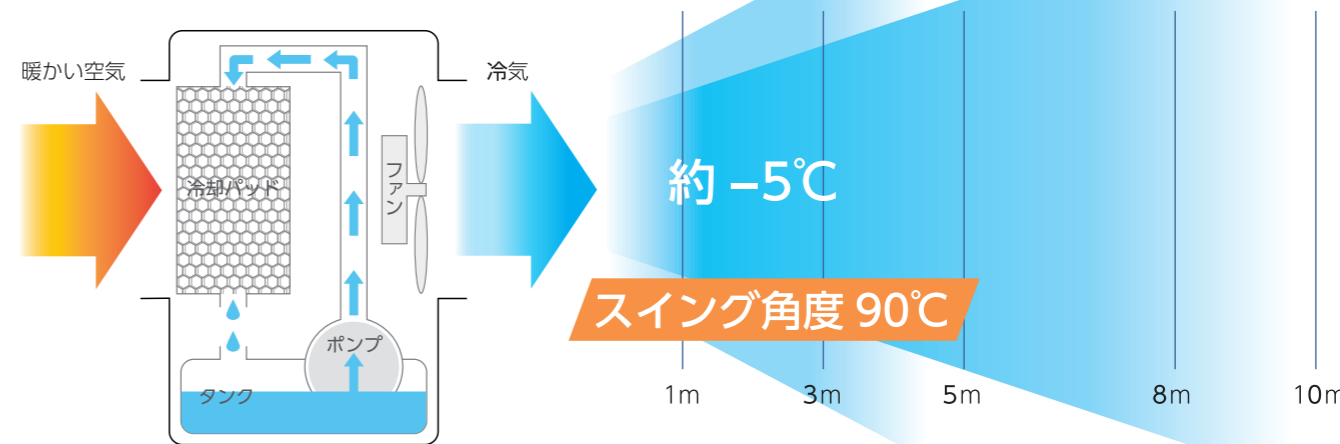

暑熱対策と節電・省エネ対策として 暑さを感じる様々な場所で大活躍しています!

ゴルフ練習場、駅構内、道の駅、サービスエリア、仮設テント、避難所、市場、直売所、斎場、会館、イベント会場、お祭り など