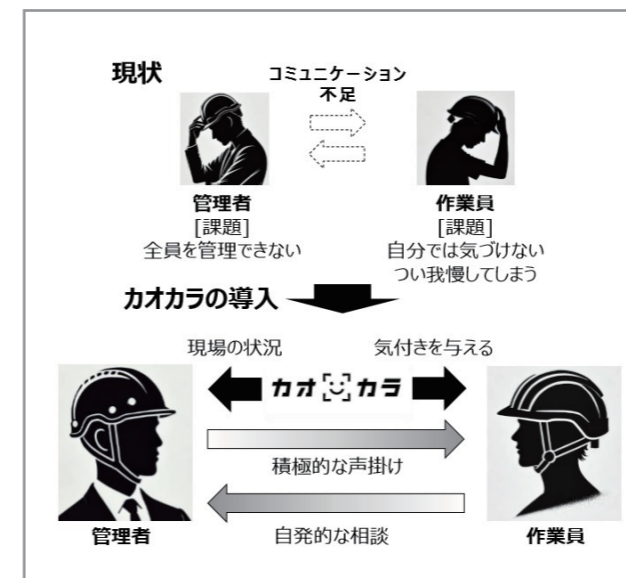

暑熱対策ウォッチ 見張りば〜んど

付属品
USB Type-A 充電ケーブル
取扱説明書

※イメージ ※実寸ではございません

夏場の労働安全管理課題を「気付き」で解決！
— 顔色や表情等からの暑熱対策 —

約3秒で結果を表示！
結果は4色でわかりやすい！

精度高い顔解析AI

専用に学習されたAIによる顔の変化の推定と外環境情報を統合し、管理者や作業員に気付きを与えます。

手軽な設置×運用

専用タブレットを設置し起動すればすぐに使用でき、管理運用も簡便です。

全体管理

結果は一元集約され、手元のパソコン等でいつでも履歴確認が可能。現場の労働管理に活用できます。

暑熱対策AIカメラ
カオカラ

導入による課題の解消について

- ▶本人が気付かない/申し出ないことによる見落とし
- ▶個対応の限界(現場一律管理しかできない)
- ▶配布・回収といった運用負荷が膨大
- ▶大規模現場への全員購入コストが負担

一挙解決

AIの仕組み

- ① 専用に学習されたAIによる顔の変化の推定(精度約8割)
- ② 端末設置された現場の外環境の暑さ指数(WBGT)を情報取得
- ①②を統合し、コミュニケーションを促す行動を4段階でお知らせ

設置型で導入管理が容易です。個人の顔をAIが認識して判定します。判定制度がAI学習により向上します。

暑熱対策AIカメラ カオカラ

【同梱セット】
専用タブレット端末
専用電源ケーブル
防塵防水処理
カオカラアプリケーション
カオカラクラウドアプリケーション
MDM(モバイルデバイス管理)機能