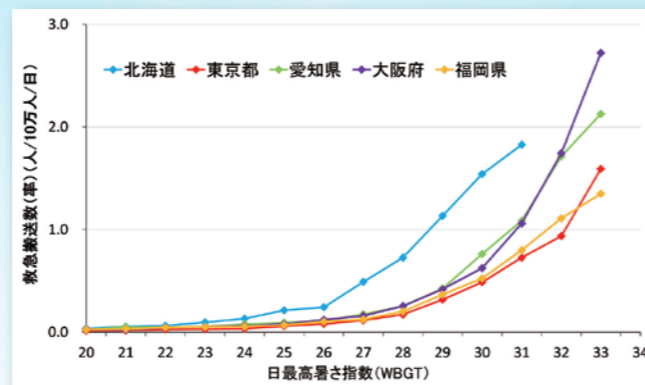

<http://www.daiichisangyo.co.jp/>

お問い合わせは

2026.04.9000

FIRST DAIICHSANGYO co.,ltd.

長期間続く猛暑対策

2025年6月から
企業の熱中症対策が罰則付きで義務化!

労働安全衛生規則の見直し

- ⚠ 早期発見
- ⚠ 重篤化を防ぐ

➔ **体制整備が必要**

対象

「WBGT28度以上、または気温31度以上の環境下で、連続1時間以上、または1日4時間以上の作業を行う」労働者を雇用する事業者

※WBGTとは…人体と外気との熱のやりとり(熱収支)に着目した指標で、「①湿度、②日射・輻射など周辺の熱環境、③気温」の3つを取り入れた指標

対策

- 1 報告体制の整備(早期発見、緊急連絡網、緊急搬送先 など)
- 2 実施手順(重篤化防止)の作成(作業離脱、身体冷却、水分補給 など)
- 3 関係者への周知(万が一の時に機能するようルール徹底)