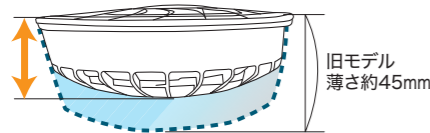

酷暑から身体を守る定番品 空調ウエア

お手軽に使用できる定番汎用セット

クーリングブラスト ネオ COOLING BLAST™ NEO

モバイルバッテリー (USB-Aタイプ)
※モバイルバッテリーは別売りです。

風量調節 3段階

USB昇圧ケーブル付で 5Vのモバイルバッテリーが 9Vにパワーアップ! モバイルバッテリー専用

市販のものでOK! 電池切れに備えてストックしやすい! 導入しやすく、屋内作業・軽作業にもオススメ!
※合計出力5V/2.1A以上のモバイルバッテリーをご使用下さい。

付属の昇圧ケーブルを使用することで市販のモバイルバッテリーでも専用バッテリーモデルに劣らない風量に!

専用ウエアは P12・P13 をご覧ください。

薄型 薄型 薄型 薄型 薄型 薄型
薄型・超軽量 スタイリッシュ!
ブラシレスモーター採用で「薄くて軽い」を実現。

おすすめモバイルバッテリー

モバイルバッテリー 10,000mAh

品番	TL115UK
サイズ	約W74×H145.5×D15.2mm(本体)
質量	約245g(本体)、約19g(付属ケーブルのみ)
製品仕様	入力定格:DC5V/2A 出力定格:DC5V/2.4A 付属ケーブル長:約15cm 付属ケーブル定格:DC5V/2A(microUSBケーブル) 材質:PC+ABS他(本体ケース)、PVC(コネクタケース・ケーブル)

※充電器は市販品をご使用ください。

クーリングブラスト ネオ

LX-6700FCML 9V対応ファンセット LIGHT + TL115UK

※モバイルバッテリーは別売になります。
※合計出力5V/2.1A以上のモバイルバッテリーをご使用下さい。
※ファン単体の販売はございません。

※空気抵抗ができるため風量は装着前に比べ下がります。
※粉じん環境での使用を推奨する製品ではございません。

●適合商品
合計出力5V/2.1A以上のモバイルバッテリーをご使用下さい。
※5Vより出力電圧の高いモバイルバッテリーは使用しないで下さい。不具合の原因となります。
※2.1A未満のモバイルバッテリーを使用した場合、作動しない場合があります。
※モバイルバッテリーの機種、使用環境によっては作動しない場合があります。

●出力電圧及び連続稼働時間
(合計出力5V/2.4A/電池容量10,000mAhのバッテリー使用時)

出力表示	連続稼働時間	風量
H (高・9V)	約4時間	約60L/S
M (中・7.5V)	約6時間	約56L/S
L (低・6V)	約9.5時間	約45L/S

※風量は当社基準で測定した値です。ご使用の目安としてください。
※連続稼働時間は満充電時の値です。着用条件、環境などの違いに応じて稼働時間が異なります。稼働時間の誤差は保証の対象外とさせていただきます。
※従来のCOOLING BLASTシリーズ専用バッテリーやLX-6700Cケーブルは故障の原因となりますので使用しないでください。

P10・P11のデバイスはP12・P13のウエアを合わせてご使用ください

過酷な環境下での作業に立ち向かうハイパワーセット!

クーリングブラストプロ COOLING BLAST™ PRO 18.6V対応

毎秒 約100Lの最大風量
最大2.5時間連続稼働!!

羽根脱着可能 風量調節4段階 最大出力18.6V対応 気流2WAY

DWS Dual Wind System 2WAYタイプ

従来の直線的な風が強く吹き抜けます。 1箇所への集中送風を防ぎ、気流を変えることで体全体に循環する風を作り出します。

羽根を取り外して 水洗できる

ファンのカバーと羽根はネジ式で取り外しができます。モーター部分と分離できることで水洗いでのお手入れが可能になりました!