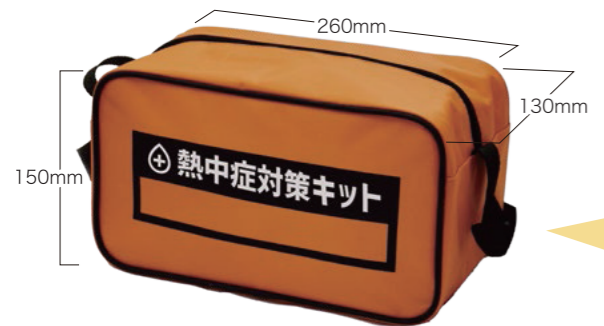

収納バッグ LX-030B (バッグのみ)

- 収納バッグサイズ:260×130×150mm
- 素材:ポリエステル

ストラップは長さ調節が可能です。(約660~1275mm) 吊り下げて保管していただくことが可能です。

色は目につきやすいオレンジ色。名刺サイズのケースには熱中症予防カードを収納可能。

ご好評につきNEWバージョン登場!

熱中症対策キットF

熱中症対策キット F LX-034F

- 収納バッグサイズ:160×240×140mm
- 材質:表/ポリエステル 裏/アルミニウム ベルトテープ/ポリプロピレン
- 個装重量:約1.8kg