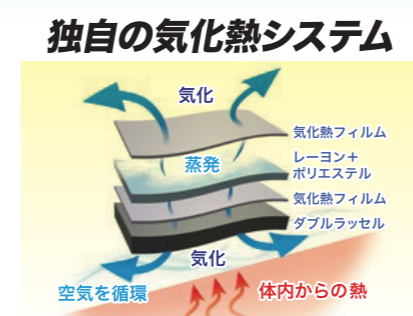

首元までひんやり届く!
冷水ホースが首元まで届くので冷感がアップ! 熱中症対策にもおすすめです。

PC-JSV01 循環式水冷ベスト

仕様	ベスト仕様	セット内容
<ul style="list-style-type: none"> ●電源: モバイルバッテリー (USB-Aタイプ) ※DC5V/1A以上 ※モバイルバッテリーは別売です。 ●冷感持続時間: 約2.5時間 ※冷感持続時間の目安は、50mm角氷8個使用、室温33°Cの環境下にて。 ※使用環境により持続時間は異なります。 ●本体質量: 約650g (ベスト本体) ●タンク給水口: 直径約80mm ●タンク容量: 約1,300ml ※10,000mAhのバッテリー使用の場合 ※動作確認品/多摩電子工業(株)、TL115UK (定格電圧/容量: 5V/6,700mAh) 	<ul style="list-style-type: none"> ●材質: [ベスト] ポリエステル [ホース] シリコン [タンク] TPU樹脂 [保冷仕様部] PETアルミ蒸着シート ●サイズ: フリー [胸囲] 80~130cm [肩幅] 30cm [着丈] 43cm 	<ul style="list-style-type: none"> ●ベスト本体×1 ●製氷皿×1 50mm角8個分 (約900ml) ※モバイルバッテリーは別売です。
<p>使用方法</p> <ol style="list-style-type: none"> ① タンクに約180mlの水と、約900ml分の氷または保冷剤を入れ、ベストを着用します。 ② ベストのUSB端子とモバイルバッテリー (別売) を接続し、電源をONにします。 ③ 氷で冷えた水がホースで循環し、体を冷やします。 	<p>おすすめのモバイルバッテリー</p> <p>P19</p>	

自然な涼感が身体にやさしい。清涼

特許取得 [特許番号] 特許 第 7318898号

HYDRO GEAR VEST
ハイドロギアベスト

体感温度 **マイナス7度!** 電気を使わず、水のみを使用した気化熱式冷却ベスト

透湿量 **40,000 mg** (時間)

水の交換 バッテリー 不要!

ファン付きウエアとの併用で **さらに冷感がアップ!**

気化熱と空気の通り道により、**着心地サラサラ&やさしい涼感**

表面生地 of 遮熱効果で内側の温度上昇を抑制!

【表面アルミコーティング効果】
検証方法: 直射日光下で30分放置後、表面温度を調査。(地面から30cm離れた状態)
結果: 太陽光を反射し、衣服内の内部温度上昇を抑制する。

一度の注水で **3~5時間** 効果は持続!

水を入れるだけ 軽くて快適

使用方法

- ① 水道水300ccを用意。
- ② 背面の注水口から注水する。
- ③ 製品を2~3分平置きし、水を全体に馴染ませる。