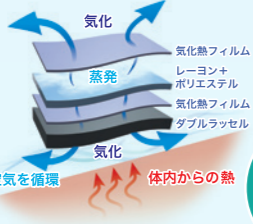

表面生地 of 遮熱効果で内側の温度上昇を抑制!

【表面アルミコーティング効果】
検証方法: 直射日光下で30分放置後、表面温度を調査。(地面から30cm離れた状態)
結果: 太陽光を反射し、衣服内の内部温度上昇を抑制する。

一度の注水で **3~5時間** 効果は持続!

水を入れるだけ 軽くて快適

使用方法

- ① 水道水300ccを用意。
- ② 背面の注水口から注水する。
- ③ 製品を2~3分平置きし、水を全体に馴染ませる。

※1度の注水で、3~5時間ほど効果が持続

LX-HYG	ハイドロギアベスト								
<p>素材・混率</p> <p>[表地1] メッシュ: ポリエステル100% アルミスパッタリング [表地2] ストレッチメッシュ: ポリエステル82% ポリウレタン18% [裏地] ダブルラッセル: ポリエステル100% [フィルム] ナイロン100% ポリウレタンラミネート [中材] レーヨン100% ポリエステル100%</p>	<p>セット内容 ベスト×1、注水用ボトル×1</p> <p>サイズスペック</p> <table border="1"> <tr> <th></th> <th>フリーサイズ</th> </tr> <tr> <td>着丈</td> <td>55cm</td> </tr> <tr> <td>肩幅</td> <td>37cm</td> </tr> <tr> <td>胸囲</td> <td>98~120cm</td> </tr> </table>		フリーサイズ	着丈	55cm	肩幅	37cm	胸囲	98~120cm
	フリーサイズ								
着丈	55cm								
肩幅	37cm								
胸囲	98~120cm								
	<p>前面 背面</p>								

NEW 冷感ウェア 2026 新商品

体感温度 **-7°C** HYDRO GEAR VEST
7 HYDRO GEAR VEST と **ペルチェデバイス** が
 電気を問わず、水のみを使用した気化熱式冷却ベスト
 気化熱と空気の通り道により
 着心地サラサラ&やさしい涼感

独自の気化熱システム

- ① 内部に保水されている水分が蒸発
- ② 気化熱フィルムを通し、水蒸気が身体に付着
- ③ 通気性◎のダブルラッセル生地+蛇腹仕様により、衣類内を空気が循環し、気化・吸熱を促進