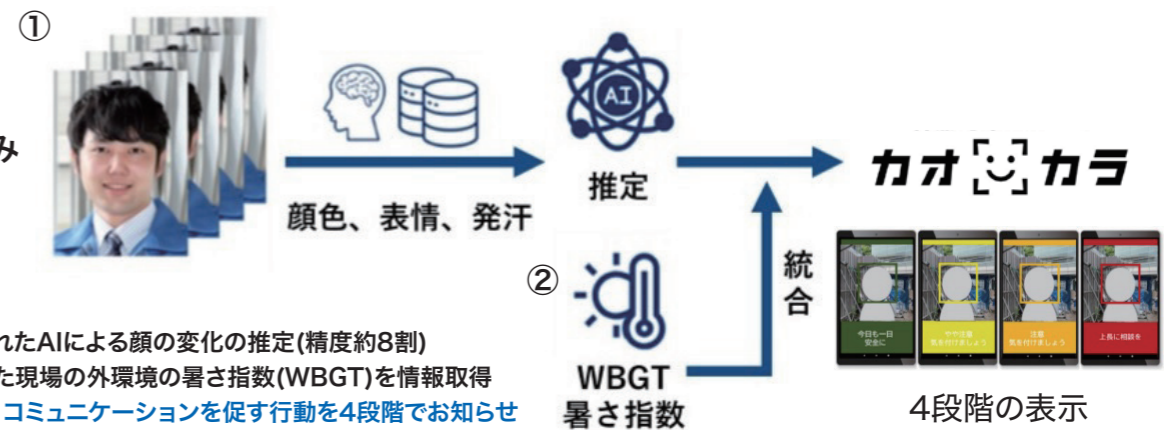

暑熱対策ウォッチ 見張りば〜んど

付属品
USB Type-A 充電ケーブル
取扱説明書

※イメージ ※実寸ではございません

夏場の労働安全管理課題を「気付き」で解決！
— 顔色や表情等からの暑熱対策 —

約3秒で結果を表示！
結果は4色でわかりやすい！

精度高い顔解析AI

専用に学習されたAIによる顔の変化の推定と外環境情報を統合し、管理者や作業員に気付きを与えます。

手軽な設置×運用

専用タブレットを設置し起動すればすぐに使用でき、管理運用も簡便です。

全体管理

結果は一元集約され、手元のパソコン等でいつでも履歴確認が可能。現場の労働管理に活用できます。

暑熱対策AIカメラ
カオカラ

導入による課題の解消について

- ▶本人が気付かない/申し出ないことによる見落とし
- ▶個対応の限界(現場一律管理しかできない)
- ▶配布・回収といった運用負荷が膨大
- ▶大規模現場への全員購入コストが負担

一挙解決

AIの仕組み

- ① 専用に学習されたAIによる顔の変化の推定(精度約8割)
- ② 端末設置された現場の外環境の暑さ指数(WBGT)を情報取得
- ①②を統合し、コミュニケーションを促す行動を4段階でお知らせ

設置型で導入管理が容易です。個人の顔をAIが認識して判定します。判定制度がAI学習により向上します。

暑熱対策AIカメラ カオカラ

【同梱セット】
専用タブレット端末
専用電源ケーブル
防塵防水処理
カオカラアプリケーション
カオカラクラウドアプリケーション
MDM(モバイルデバイス管理)機能