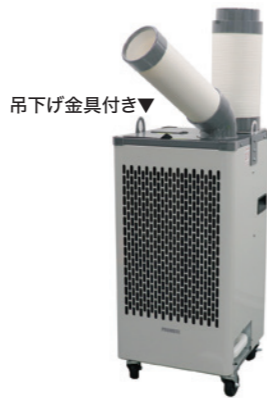

ワイルドスターティスポットクーラー
板金ボディ
PWSC-25