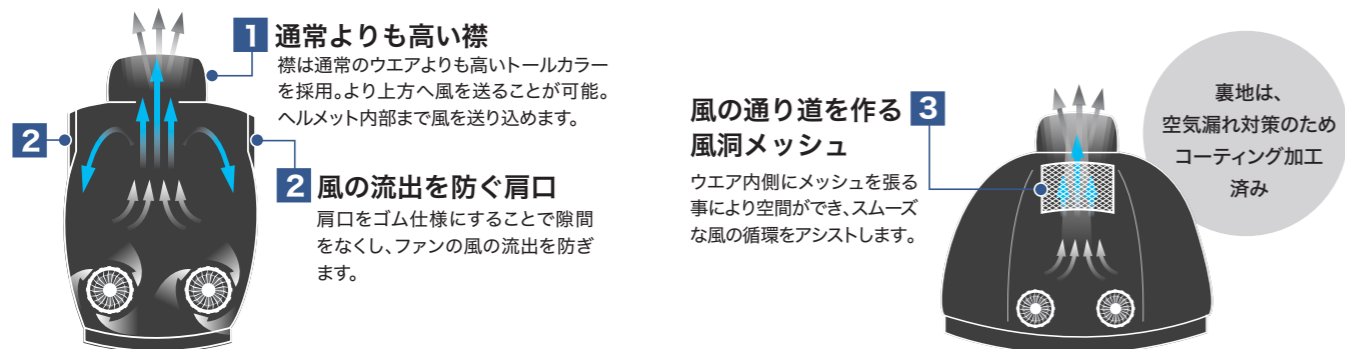

より広く風が流れるように設計された服地

フルハーネスと フルハーネス対応ウエア併用時の安全性について

フルハーネス型墜落制止用器具に対応しておりますウエアと新JIS規格フルハーネスとの併用による安全性の検証を行った結果、服地による首元の圧迫や、ショックアブソーバの不展開は確認できませんでした。
しかし安全性を保証するものではありませんので、ウエアをご使用いただく場合は正しくご着用いただき、ご自身の判断でご使用ください。

別売りオプション

LX-D(D環)
フルハーネス対応ウエアのフック掛けには、D環が装着可能です。

社名・ネーム刺繍
10着より承ります。
詳しくは弊社担当者まで
お問い合わせください。

季節商品につき、各サイズ・色共今季生産分がなくなり次第、販売終了となります。予めご了承ください。