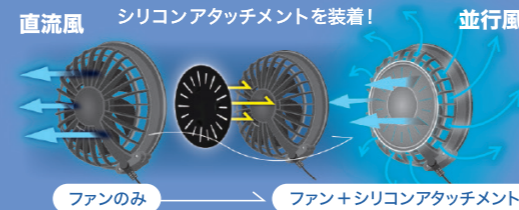

P10・P11のデバイスはP12・P13のウエアを合わせてご使用ください

過酷な環境下での作業に立ち向かうハイパワーセット!

クーリングブラストプロ COOLING BLAST™ PRO 18.6V対応

毎秒 約100Lの最大風量
最大2.5時間連続稼働!!

羽根脱着可能 風量調節4段階 最大出力18.6V対応 気流2WAY

DWS Dual Wind System 2WAYタイプ

従来の直線的な風が強く吹き抜けます。 1箇所への集中送風を防ぎ、気流を変えることで体全体に循環する風を作り出します。