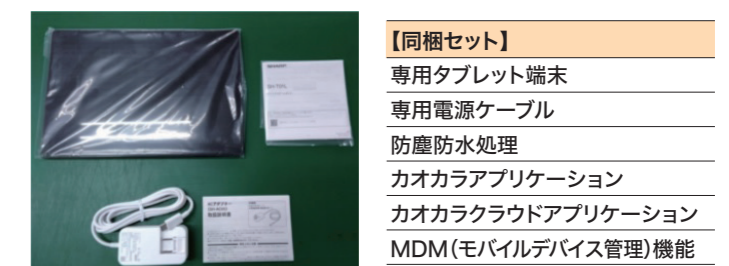

一挙解決

AIの仕組み

- ① 専用に学習されたAIによる顔の変化の推定(精度約8割)
- ② 端末設置された現場の外環境の暑さ指数(WBGT)を情報取得
- ①②を統合し、コミュニケーションを促す行動を4段階でお知らせ

設置型で導入管理が容易です。個人の顔をAIが認識して判定します。判定制度がAI学習により向上します。

暑熱対策AIカメラ カオカラ

【同梱セット】
専用タブレット端末
専用電源ケーブル
防塵防水処理
カオカラアプリケーション
カオカラクラウドアプリケーション
MDM(モバイルデバイス管理)機能