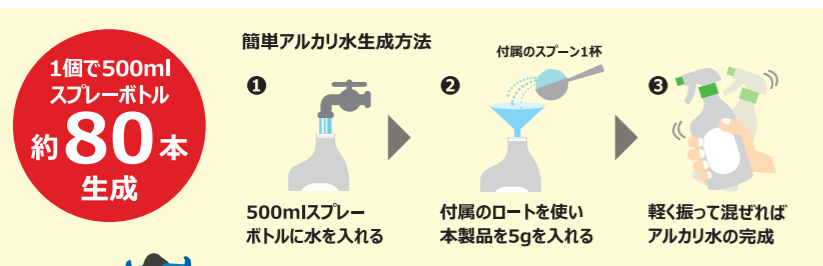

<必要な時に溶かして作るアルカリ水>

自動床洗浄機(イトレール)の
洗浄力がアツ!
汚水タンクも泡立たない!

ファースト アルカリパワークリーナー FSC

容量	希釈倍率	ケース入数
400g	100倍	24個

●液性 アルカリ性 pH12.0以下 ●成分 炭酸ナトリウム・硫酸ナトリウム
※汚れがひどい場合は20~50倍希釈などでご使用ください

HACCP対応に向けた「清掃時間短縮」・「労務負担軽減」