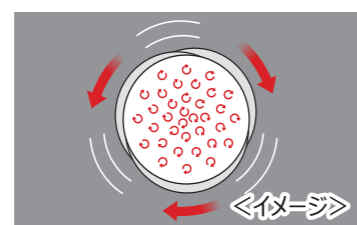

動画で
CHECK!
商品説明

『10人カ!?!』の洗浄能力を發揮!

省エネながら確かな洗浄力。秘密はオービタル振動!

- 横ブレなし
- 軽量コンパクト
- 洗剤ボトル付

ジャンピー 製品仕様

電源	AC100V
消費電力	290W
運転音	63.5dBA
パッドサイズ	12インチ (13インチ取り付け可)
振動数	1450回/分
電源コード長さ	7.5m
本体サイズ	W315×D310× H1110mm
本体質量	13kg

付属品：パッド台 ※パッドは別売品です。

「手は添えるだけ」でもOK!
オービタル振動とは?
図のように毎分約1450回の速さで高速振動し、汚れを擦り落とします。

極細ブラシが床の隅々まで入り込み汚れを除去
ウェット床には専用ブラシを装着。凹みの中の汚れまで掻き出します。

動画で
CHECK!
商品説明

小型自動床洗浄機 イートレール

E-TOLERE

これ1台あれば
すべてが完結

その作業、ぜんぶイートレールがやります!