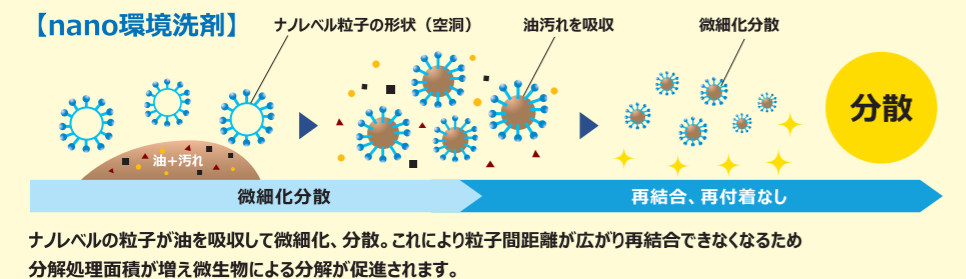

JUMPY & E-TOLERE 推奨クリーナー

使用後の排水を原因とした油汚れの再付着・固化・悪臭を抑制!

- ①特許技術に裏付けされた確かな洗浄力
- ②床を傷めない中性洗剤
- ③排水溝やグリストラップの汚れも軽減

<特許技術のナノテクノロジー>

ジャンピーとの相性抜群!
さらに清掃作業にかかる
時間を短縮できる!!

油脂分散中性クリーナー nano環境洗剤 FIT

容量	希釈倍率	ケース入数
5L	原液~300倍 床 40倍	4本
18L	原液~300倍 床 40倍	1個

●液性 中性 ●成分 陰イオン界面活性剤、両性イオン界面活性剤、脂肪酸アルカノールアミド、非イオン界面活性剤

保存期間・保管スペースetc...アルカリ水の弱点克服!

- ①長期保存&コスト大幅削減を両立
- ②洗浄成分が残らずスッキリ仕上げ
- ③コンパクトで保管場所を取らない

<必要な時に溶かして作るアルカリ水>

自動床洗浄機(イトレール)の
洗浄力がアツ!
汚水タンクも泡立たない!

ファースト アルカリパワークリーナー FSC