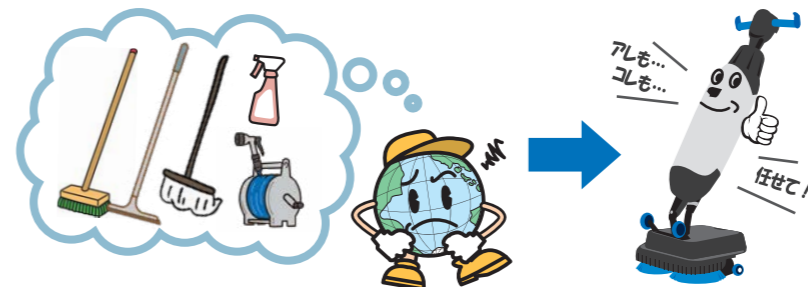

動画で
CHECK!
商品説明

『10人カ!?!』の洗浄能力を發揮!

省エネながら確かな洗浄力。秘密はオービタル振動!

- 横ブレなし
- 軽量コンパクト
- 洗剤ボトル付

ジャンピー 製品仕様

電源	AC100V
消費電力	290W
運転音	63.5dBA
パッドサイズ	12インチ (13インチ取り付け可)
振動数	1450回/分
電源コード長さ	7.5m
本体サイズ	W315×D310× H1110mm
本体質量	13kg

付属品：パッド台 ※パッドは別売品です。

「手は添えるだけ」でもOK!
オービタル振動とは?
図のように毎分約1450回の速さで高速振動し、汚れを擦り落とします。

極細ブラシが床の隅々まで入り込み汚れを除去
ウェット床には専用ブラシを装着。凹みの中の汚れまで掻き出します。

動画で
CHECK!
商品説明

小型自動床洗浄機 イートレール

E-TOLERE

これ1台あれば
すべてが完結

その作業、ぜんぶイートレールがやります!

スリム&コンパクトボディ...なのに、パワフル床洗浄!!

稼働時間最大90分の
バッテリー式!

急速充電 約3時間で充電OK!

- コードレス
- ツインブラシ
- 洗浄幅430mm

分かりやすい操作パネルで直感的に扱える!
機能ごとに配置されたボタンで誰でも簡単操作を実現しました。

収納スペースのお悩み解消
こんな隙間にもスッキリ!
イートレールなら、こんなに省スペース。使いたい時にサッと取り出せるサイズです。