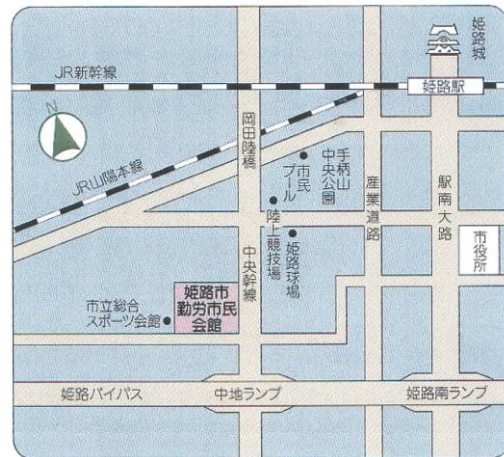

平成29年 10月 吉日

□ ファーストミニミニ展示会とセミナーのお知らせ □

拝啓 秋冷の候、貴社益々ご清栄のこととお喜び申し上げます。
昨今、メンテナンス業界のみならず、様々な業界で人手不足が懸念されております。
そのような厳しい状況であるにも関わらず、価格競争や美観維持への要求が、ますます
高まってきております。そこで、作業効率を追求した効果的な資機材のみを集めたミニ展示会を
企画致しました、今まで必要ないと思われていた省スペースに最適な小型のマシンばかりを集め
ました。ぜひこの機会に作業効率の違いや使いやすさを体験してください。

- ①『 必見!小さいけれど、作業効率抜群の資機材で人材不足をサポート!』
- ②『 石材の汚れの種類に応じた効果的な洗浄方法教えます! 』

～の講習セミナーをご案内します。

ご多忙の事と存じますが、この機会を“顧客との関係性UP&技術面で同業他社をリード”
するヒントにして下さいますよう、皆様のご参加を心よりお待ちしております。 敬具

記

日時 : 平成29年 10月25日(水)

課目 : 【セミナー】 13:00~14:30予定
『 石材の汚れの種類に応じた効果的な洗浄方法教えます!』
⇒株式会社ミヤキ

【ミニミニ展示会】 13:00~16:00
『 作業効率を高めた資機材展を常設展示 』触れて、動かせます。

CXS・ペンギン・リンレイ・ケルヒャー・蔵王・マキタ・アマノ・テラモト・

場所 : 姫路市勤労市民会館 1F 展示室
⇒兵庫県姫路市中地354番地

入場無料

- ☆ セミナー参加者のみ申し込みが必要です。
- ★ セミナー参加者は展示会も自由に見学できます。

主催 : 大一産業株式会社

※ 諸事情により誠に勝手ながら、
お申し込みはFAXにて、
10月16日(月)迄にお願い致します。

《交通案内》

公共機関・・・JR姫路駅北バスターミナル1番乗り場より、
思案橋・新日鉄病院方面行きに乗車。
総合スポーツ会館前下車。
お車ご利用・・・姫路バイパス中地ランプ出口を北へ300m
駐車台数に限りがございます。

貴社名	参加人数	参加ご希望 (いずれかに○印)
連絡先 会社 - - 携帯 - -	参加代表者名	石材セミナー 展示会
	人	様

FAX送信先 : 079-252-6706 迄