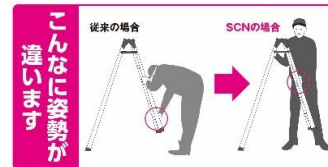

### 展示会で伝えたかった情報・商品（価格は小売価格）（写真・動画）

商品名 四脚アジャスト式はしご兼用脚立（上部操作タイプ） SCN

世界を変える新機能！ 操作バーで即設置！

かがまず立ったまま伸縮できる脚立です。

従来の伸縮脚立ではかがんで調整してましたが、SCNでは立ったまま調整が可能です。

ステップ内の伸縮操作バーを引き上げるだけで、ワンタッチで操作が出来る伸縮操作バー

はしご時はロックがかかる機構を採用したことにより安全面も配慮。

動画を見れば一目瞭然。まずはこちらをチェック！！

動画URL

<https://www.youtube.com/watch?v= KWi2kQUZis>

スペック表

型 式	天板の高さm	はしごの長さm	設置寸法mm		保管収納寸法mm			質量 kg	価 格	税込価格
			昇降面 W	奥行 D	長さ	幅	奥行			
SCN-90A	0.66~0.97	1.43~2.07	437~494	575~ 764	740	440	170	6.4	¥32,600	¥35,860
SCN-120A	0.94~1.25	2.02~2.66	489~546	748~ 937	1035	490	170	7.1	¥37,600	¥41,360
SCN-150A	1.24~1.55	2.63~3.27	543~599	927~1115	1340	545	170	8.2	¥42,000	¥46,200
SCN-180A	1.53~1.84	3.24~3.88	596~652	1105~1294	1645	600	170	10.0	¥48,600	¥53,460
SCN-210A	1.82~2.13	3.85~4.49	649~706	1283~1472	1950	650	170	11.2	¥54,000	¥59,400