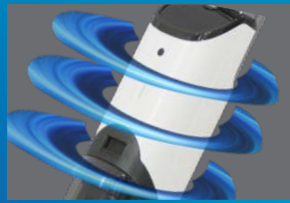

この1台で除塵と水拭きの
作業時間を短縮しませんか？

床清掃の時間と負担を 1/2 に削減

より清潔度の高いフロア清掃を望む方への新しい選択肢

除塵 × 水拭き

従来の床清掃は、掃除機やダスターでゴミやホコリを除去した後にモップなどで水拭きと2工程が通常ですが、イーライトクリーナーは1工程で除塵と水拭きが行えるため、作業時間と労力が大幅に削減できます。

汚れをパワフルに吸い上げる

1分間で60000回 高速回転するブラシレスモーターの採用で最大11kpaの吸引力を実現、埃や汚水をパワフルに吸引します。