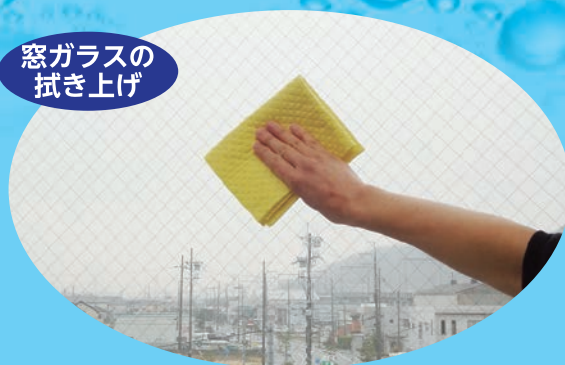

吸水 スポンジクロス

抜群の吸水力! ズーニング対応4つのカラー

ブルー

イエロー

ピンク

グリーン

キッチンの
拭き上げ

窓ガラスの
拭き上げ

トイレの
拭き上げ

洗車の
拭き上げ

使用方法

- 水かぬるま湯に浸して、柔らかくなったところで絞ってからご使用ください。(乾燥するとスポンジが硬くなります。)
- 何度でも繰り返しご使用いただけます。
- 使用後は石鹸や中性洗剤で洗い、汚れを落として保管してください。

使用上の注意

- 漂白剤は使用しないでください。● 衛生的にご使用頂く為、汚れた状態のまま放置しないで下さい。

商品仕様

- 材質: 天然セルロース70%、綿30% ● サイズ: たて約290mm×よこ約250mm ● 入数: 5枚
- カラー: ブルー・イエロー・ピンク・グリーン