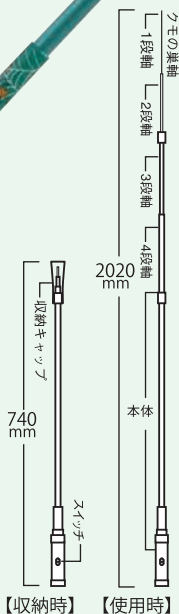

イヤ～な クモの巣を手軽に スッキリお掃除

伸縮する先端の柄が高速回転し、クモの巣をグングン巻き取ります。今まで手の届かなかったところを手軽にスッキリお掃除できます。

高い所の
“クモの巣”も
一発退治

オモシロイほど
よくとれる！

天井・外壁のクモの巣に! クモの巣 バスター

高速回転でクモの巣を素早く巻取る

絡みついて
取れにく～い

スルツと取るだけ
手も汚れず快適

女性にも
操作しやすい
軽量設計

【仕様】 本体:ABS樹脂・モーター:マブチモーターRS-360SH2885型
伸縮式:740～2020mm・重量:約238g・連続使用時間:60分
【オプション】 穂先 【別売】 マンガン電池(単2形1.5V×2本)

FIRST 大一産業株式会社

本社 〒650-0022 神戸市中央区元町通5丁目1-20
クリーン事業部 TEL. 078 (351) 2561 / 商環境事業部 078 (361) 7091