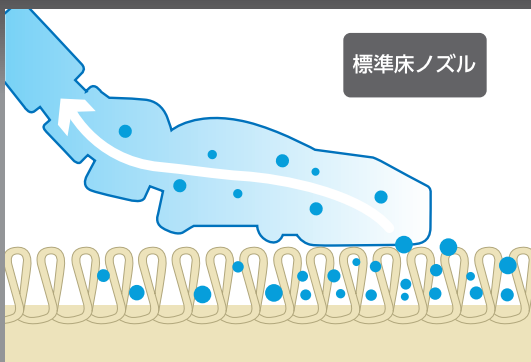

軽量、静音、強さの「極」そのまま
**カーペットの清掃力
 大幅アップ!**

極 Series
カーペット用
 ターボノズル
turbo nozzle

- ▶ カーペットやマット奥の汚れを掻き出す
- ▶ 付け替えるだけでアップライト型並みの集塵力を実現!
- ▶ ゴミが簡単に取除けるメンテナンス窓付

標準床ノズルでは難しかったパイル奥に入り込んだ汚れを除去

標準床ノズルではカーペット奥の汚れをキレイに取り除くことは困難でした。

極の強力な吸引力でブラシを回転させ、カーペットのパイルをたたき、絡みついた髪の毛や埃を除去します。

【仕様】 ●サイズ 幅 210× 厚み 70mm ●重量 397g

FIRST 大一産業株式会社

本社 〒650-0022 神戸市中央区元町通5丁目1-20
 クリーン事業部 TEL. 078 (351) 2561 / 商環境事業部 078 (361) 7091

東京支店 03 (3691) 0722	広島支店 082 (236) 8801	(株)セイハン 011 (873) 2000
名古屋支店 052 (882) 8261	高松支店 087 (822) 8088	(株)セイハン仙台営業所 022 (792) 5211
姫路支店 079 (280) 6006	松山営業所 089 (915) 1340	(株)セイハン帯広営業所 0155 (58) 2500
岡山営業所 086 (239) 7855	九州支店 092 (561) 7772	(株)セイハン旭川営業所 0166 (35) 7878