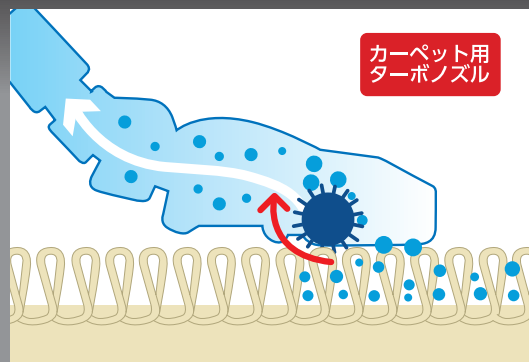

軽量、静音、強さの「極」そのまま
**カーペットの清掃力
 大幅アップ!**

極 Series
カーペット用
 ターボノズル
turbo nozzle

- ▶ カーペットやマット奥の汚れを掻き出す
- ▶ 付け替えるだけでアップライト型並みの集塵力を実現!
- ▶ ゴミが簡単に取除けるメンテナンス窓付

標準床ノズルでは難しかったパイル奥に入り込んだ汚れを除去

標準床ノズルではカーペット奥の汚れをキレイに取り除くことは困難でした。

極の強力な吸引力でブラシを回転させ、カーペットのパイルをたたき、絡みついた髪の毛や埃を除去します。

【仕様】 ●サイズ 幅 210× 厚み 70mm ●重量 397g

FIRST 大一産業株式会社

本社 〒650-0022 神戸市中央区元町通5丁目1-20
 クリーン事業部 TEL. 078 (351) 2561 / 商環境事業部 078 (361) 7091

東京支店 03 (3691) 0722	広島支店 082 (236) 8801	(株)セイハン 011 (873) 2000
名古屋支店 052 (882) 8261	高松支店 087 (822) 8088	(株)セイハン仙台営業所 022 (792) 5211
姫路支店 079 (280) 6006	松山営業所 089 (915) 1340	(株)セイハン帯広営業所 0155 (58) 2500
岡山営業所 086 (239) 7855	九州支店 092 (561) 7772	(株)セイハン旭川営業所 0166 (35) 7878