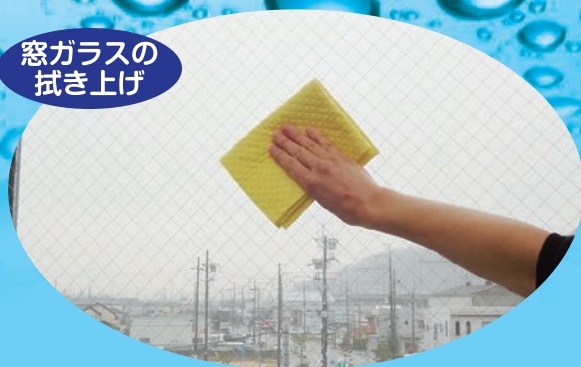

吸水 スポンジクロス

高い吸水力

丈夫で長持ち

拭き跡スツキリ

ゾーニング対応。選べる3つのカラー

キッチンの
拭き上げ

窓ガラスの
拭き上げ

トイレの
拭き上げ

洗車の
拭き上げ

吸水スポンジクロス驚きの吸水力!

吸水スポンジクロス

- 材質 天然セルロース70%、綿30%
- サイズ たて約290×よこ約250mm
- カラー ブルー・イエロー・ピンク
- 入数 5枚

※天然原料を使用しておりますので、製品の色合い・厚さ・歪みなど若干の違いがございます。

MADE IN GERMANY

FIRST 大一産業株式会社 www.daiichisangyo.co.jp

本社 / 〒650-0022 神戸市中央区元町通5丁目1番20号