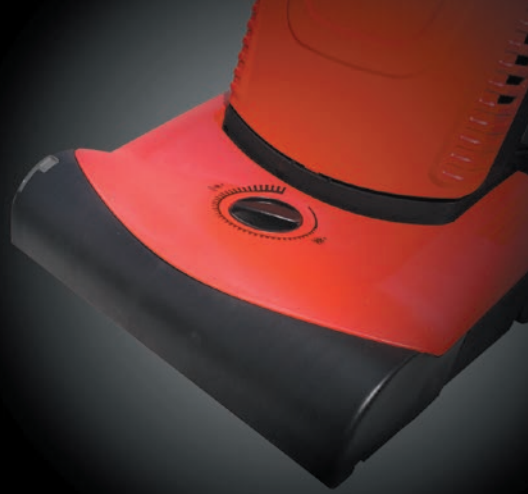

効率的で高品質なカーペットメンテナンスを実現。  
使い易さとコストパフォーマンスを追求したクリーナー登場。

安全設計

快適設計

メンテナンス性

業務用 アップライト  
バキュームクリーナー

**FPS-12RE**

# FPS-12RE

FIRST PROFESSIONAL SYSTEM Red Edition

クールなボディに秘められた  
実力と多彩な機能。

● ウォンド作業への切替え

コーナー部や高いところの作業にも対応できます。

● 持運びに便利なハンドル

● ハンドル高さ調整レバー (背面)

作業者に合わせて変更できるハンドル高さ調整レバー機能。

● 簡単なブラシ、フィルター交換

● 柔らかい素材のバンパー

柔らかい素材のため家具などを傷つける心配がありません。

● 握りやすいハンドルデザイン

● 合成繊維フィルターバッグ

従来の紙フィルターの約2倍の集塵力。ワンタッチで交換でき、塵やホコリが舞う心配がありません。

● ホースコネクター

ホース内にゴミが詰まった場合でも簡単に取り除くことができます。

● ブラシ調整機能

清掃面の材質によりローラーブラシの高さが調整できます。

■ 仕様

電源	AC100V 50/60Hz
モーター出力	1150W
吸引風量	48L/s
真空度	207hpa
清掃幅	300mm
集塵容量	5.5L
騒音値	67dB
標準パイプ径	35mm
電源コード長さ	11.5m
質量	8.4kg
本体サイズ	320×310×1220mm

■ アクセサリーツール

標準装備

- 2mサクションホース (伸縮タイプ)
- サクションパイプ
- 回転ブラシ/黒ブラシ
- コーナーノズル
- ハンドノズル
- 合成繊維フィルターバッグ
- モーター保護フィルター
- 排気フィルター