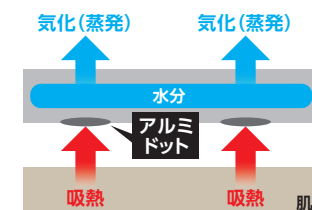

■カラビナボトルに入っています

バッグや腰ベルトに付けることも簡単

涼感タオル(カラビナボトル入)BR-561

サイズ 290×860mm カラビナボトル:φ66×H187mm

素材:ポリエステル

触るだけで冷たい新素材! アルミドット付

■冷感アルミドット付タオル

バッグや腰ベルトに付けることも簡単