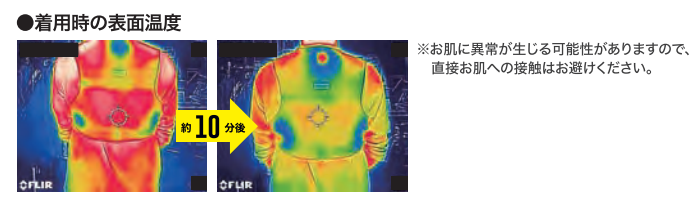

ストレッチ素材で体にフィット
背中と側面にストレッチ素材を使用。ペルチェが体に密着し、冷却効果がアップします。

※お手持ちのモバイルバッテリー使用可能/
3台のペルチェデバイスで環境温度より最大約20℃マイナスの冷却効果!
※使用状態・環境により変動します。

電流を流すと冷却する3つのペルチェデバイスを背中上部、両脇の後ろに配置。金属部分が冷たくなり、効率的に身体を冷却します。