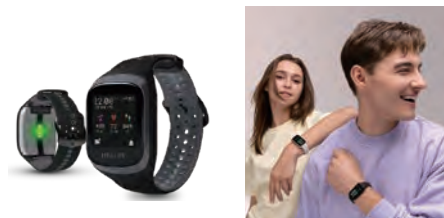

計測器類 20

Measuring instruments

- スマートバンド
- スマートウォッチ