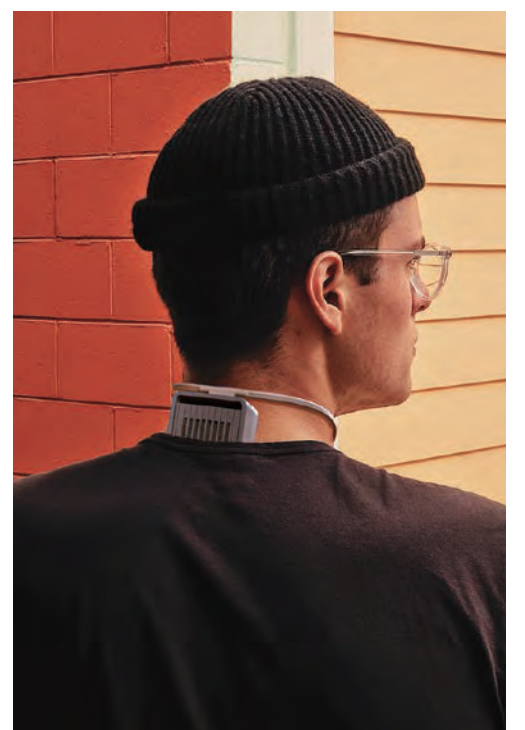

持ち運びやすい 折り曲げてコンパクトに収納

首元にそっと忍ばせて猛暑対策

ペルチェプレート(冷/温切替)
電源ON後、数秒で冷却。通常の首掛け扇風機やハンディ型扇風機に比べ、体感温度を瞬時に下げ涼しく快適に過ごすことができます

冷モード
【弱】約22℃ 【強】約18℃

温モード
【弱】約36℃ 【強】約40℃

Tempo Clip テンポクリップ PCX-068MG

サイズ	W115×D137×H115mm	使用可能時間
重量	約120g	冷やし過ぎ、温め過ぎ防止のため約1時間で自動的に電源が切れます
充電時間	約3時間 (Type-C USB)	温度調節 冷:【弱】約22℃ 【強】約18℃ 温:【弱】約36℃ 【強】約40℃
連続稼働時間	冷:約1.5~2.5サイクル 温:約1.5~2.5サイクル (1サイクル=60分)	内蔵バッテリー リチウムイオン電池900mAh