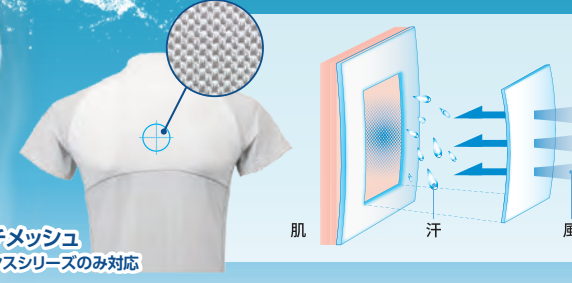

氷の形状自由!補充しやすい! 氷を入れて 冷却効果!

最大直径70mm×高さ225mm
までの氷や市販の保冷剤など
を入れることができます。

首元まで ひんやり届く!

冷水ホースが首元まで届くので
冷感がアップ!熱中症対策にも
おすすめです。

様々な場面でお役に立ていただけます

PC-JSV01 循環式水冷ベスト

仕様	ベスト仕様	セット内容
<ul style="list-style-type: none"> ● 電源: モバイルバッテリー (USB-Aタイプ) ※DC5V/1A以上 ※モバイルバッテリーは別売です。 	<ul style="list-style-type: none"> ● 材質: [ベスト] ポリエステル [ホース] シリコン [タンク] TPU樹脂 [保冷仕様部] PETアルミ蒸着シート 	<ul style="list-style-type: none"> ● サイズ:フリー [胸 囲] 80~130cm [肩 幅] 30cm [着 丈] 43cm
<p>冷感持続時間: 約2.5時間 ※冷感持続時間の目安は50mm角氷8個使用、室温33℃の環境下にて。 ※使用環境により持続時間は異なります。</p>	<ul style="list-style-type: none"> ● 本体質量: 約650g (ベスト本体) ● タンク給水口: 直径約80mm ● タンク容量: 約1300ml ● ポンプ出力: 5V/140mA ● 流量: 320~350ml/分 ● ポンプ駆動時間: 約40時間※ 	<ul style="list-style-type: none"> ● 製氷皿×1 50mm角8個分 (約900ml) ● ベスト本体×1 <p>※モバイルバッテリーは別売です。</p>
<p>※10,000mAhのバッテリー使用の場合 ※動作確認品/多摩電子工業(株)、TL115UK (定格電圧/容量: 5V/6,700mAh)</p>	<p>おすすめのモバイルバッテリー P.05</p>	

氷撃 暑熱環境下で体を動かすアスリートの間で多数の採用実績！冷却インナー「フリーズテック」暑さから体を守り、パフォーマンスの低下を防ぐ

汗と風で驚異の冷感が持続

水との化学反応で熱を奪う特性の「キシリトール・エリスリトール」を特殊加工で生地にプリント。人の皮膚から発生する水分(汗)と反応しプリント生地の温度が下がり冷感が発生
汗(水分)をかいていけば、冷たさは持続します

- 紫外線カット
- 吸水速乾
- 抗菌・防臭
- 消臭機能
- 縦横伸縮