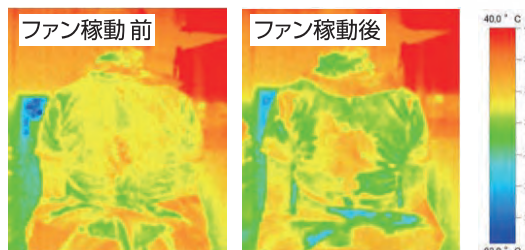

白い空調服™効果検証
白い空調服™を着用してファンを稼働させる前後で2~3℃程度身体の表面温度が下がっている
■工場内温湿度状況
43.8℃、30%