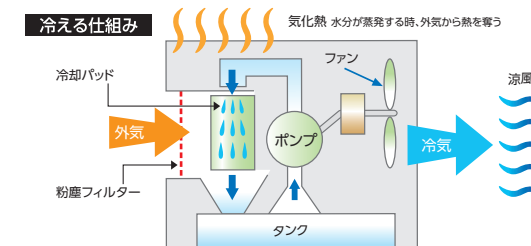

ボルネード

空気循環のために一番効率の良い方法は、
上記のイメージ図のように空気を一方向に
送り続けることです
ボルネード 6303DC-JPは、室内の空気を
強力な送風で効果的に循環させることが
可能です

本格的な冷風でスポット冷却! 過酷な暑さの中で作業する方の頼れるパートナー

- POINT 1 工事不要で本格的な冷風
- POINT 2 排水量が少ない省ドレン設計
- POINT 3 設置しやすいコンパクトサイズ
- POINT 4 局所的に冷やしたい現場に最適

PROMOTEスポットクーラー

型式	P410-A (スタンダードモデル)		P407-TC (首振り機能付タイプ)	
	50Hz	60Hz	50Hz	60Hz
周波数	50Hz	60Hz	50Hz	60Hz
冷房能力	約2.2kW	約2.5kW	約2.2kW	約2.5kW
消費電力	940W	1130W	810W	1005W
電気代	約30円/時間	約35円/時間	約26円/時間	約32円/時間
電源	単相100V		単相100V	
冷媒	HFCR410A		HFCR407C	
サイズ	W390×D430×H800mm			
重量	約36kg			
タンク容量	5L			
電源コード長	約1.7m			

※ 電気代は1kWh:31円で計算 ※シーズン商品のためなくなり次第終了させていただきます

一般的なスポットクーラーと比べ消費電力約85%カット 自然に近いやわらかな冷風で身体への負担にも配慮

- POINT 1 排熱100%カット!
気化熱を利用したエコ冷風機は圧縮機からの排熱がありません
- POINT 2 オートスイング機能で広範囲を冷やす
- POINT 3 快適な空気をつくるマイナスイオン発生装置
- POINT 4 噴出し口温度が【室外】約10℃【室内】約5℃下がる!