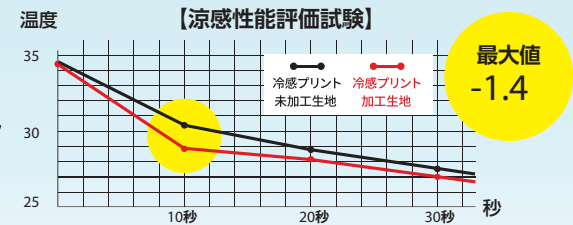

汗と風で驚異の冷感が持続

水との化学反応で熱を奪う特性の「キシリトール・エリスリトール」を特殊加工で生地にプリント。人の皮膚から発生する水分(汗)と反応しプリント生地の温度が下がり冷感が発生
汗(水分)をかいていけば、冷たさは持続します

- 紫外線カット
- 吸水速乾
- 抗菌・防臭
- 消臭機能
- 縦横伸縮

安心・安全・高品質・高機能なメイドインジャパン 生地プリント、縫製に至るまで全て日本製