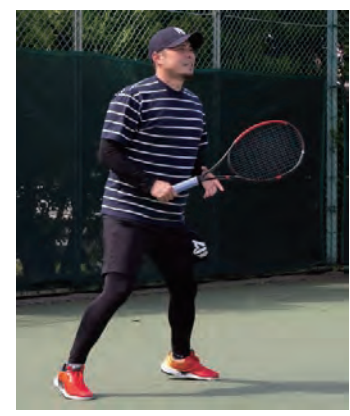

安心・安全・高品質・高機能なメイドインジャパン 生地プリント、縫製に至るまで全て日本製

作業服として 運動を妨げないよう配慮されており屋外での作業や、スポーツ、通勤等でご着用ください

フリーズテック パフォーマンス 冷却インナーシャツ 長袖 ストレッチメッシュ

フリーズテック パフォーマンス 冷却インナーシャツ 半袖 ストレッチメッシュ

フリーズテック パフォーマンス 冷却フルレングスタイツ

【共通仕様】冷却インナーシャツ (長袖・半袖)、冷却フルレングスタイツ