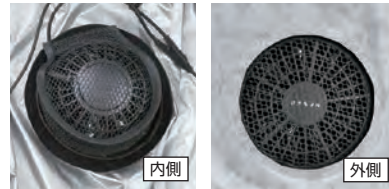

※USB充電器 (ACアダプター) は市販品をご使用ください。

胸スイッチで操作性バツグン!ファンの着脱ストレスも解消!

胸スイッチ式7.4Vバッテリー

特許申請中

ファンを服内側のメッシュポケットに入れる方式
※P.06・07掲載の空調ベスト共通

3秒で完了!
取り付け簡単

フルハーネス対応

背面に両開きファスナー付き