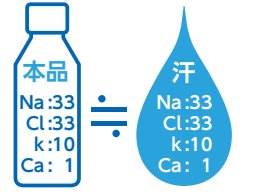

水分・塩分を手軽に補給 汗に近いイオンバランスで しっかり体を守ります

「熱中対策水」は、厚生労働省・環境省が
すすめる塩分濃度に合致した飲料です

推奨濃度 0.1~0.2% → 本品0.17%

※Caを1とした搭載
上記イオンバランス表記はCaとKが豊富に
含まれていることを示しているのではなく
汗の成分に似ていることを表現しています

塩は「天塩」を使用

天塩は、2年の歳月をかけて太陽熱と風の
力で、美しい海水からつくられた「塩田産
天日塩」と「にがり」を使用しています

クエン酸とビタミンプラス(ナイアシン)

暑さ対策にうれしい成分が熱中対策をサポート

該当製品:熱中対策水・熱中対策水パウチ

カロリーゼロ! ダイエットもサポート

軽減税率
8%
対象商品

栄養成分表示 (500mlあたり)		
熱量	0kcal	マグネシウム 70mg
たんばく質	0g	カルシウム 10mg
脂質	0g	カリウム 100mg
炭水化物	0g	ナイアシン 6.5mg
食塩相当量	0.83g	パントテン酸 0mg
V.B1・V.B2・V.B6	0mg	V.C・V.E 0mg
ピオチン・葉酸	0μg	V.A・V.B12・V.D・V.K 0μg
クエン酸	1.500mg	L-カルニチン 50mg

出荷ロット:1ケース